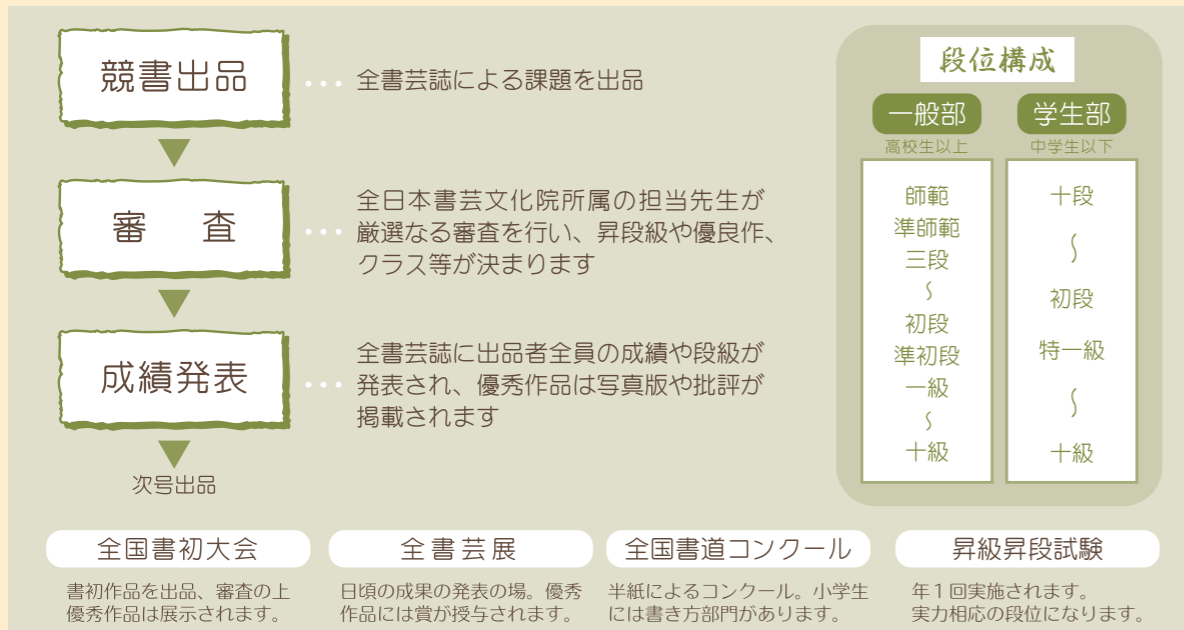

全書芸で書を学んでみませんか

入会案内

入会は随時受付しております

全書芸の目指すもの

- ●古典の臨書—古碑法帖・古筆を手本として習うこと—によって技量・人格を高めること
- ●学生部では、情操教育の一環として、筆を持つ楽しさを学び、豊かな心を持つこと

全書芸の歴史

全書芸とは、古典に立脚した純正書道を首尾一貫して実践してきた全日本書芸文化院の略称で、競書誌を発刊している書道団体です。
終戦によって解散した興亜書道連盟と関係のあった先生方がつくる日本書道学会と初代社長の小野田通平が出会い、昭和25年に「全日本書芸文化院」が創立されました。そして書道雑誌「書宗」誌を創刊し、昭和47年より「全書芸」と改題しました。
創立時から行われた「全国書初大会」は、昭和42年以降は日本武道館で、現在は池袋サンシャインシティにて開催しています。
役員・理事は合わせて約9千名おり、全国及び海外数カ国に展開しています。

全書芸の競書

毎月発行される「全書芸」誌により課題を習い、出品することで段級が決まります。毎号の課題とは別に昇段昇級試験もあります。また、書初大会や展覧会・コンクールにも出品できます。

個人会員

独学の方、教室などに通いながら「全書芸」誌を個人で購入する方。購読することで入会となります。

入会希望を事務局までお知らせ下さい(郵便・電話・Eメールなど)

「全書芸」誌(4月号～翌年3月号分)の年間購読料の納入

支部会員

支部(教室やサークルなど)に通い、そこで「全書芸」誌を教材として習う方。事務局で支部の紹介を致します。

支部に入会して先生(代表者)によるお申込

全書芸 一般版 (高校生以上)

古典による手本により、書の線を鍛え、感性を培います

- ●漢字部 条幅部/臨書・創作做書
  半紙部/規定・臨書・細字
- ●かな部 条幅部/臨書・創作做書
  半紙部/規定・做書・料紙創作

一部/900円(送料別) 年間購読料/12,000円(送料込)

全書芸 学生版 (幼児・小学生・中学生)

- ・文部科学省の毛筆・書写教育に基づいた参考手本です
- ・古典法帖による「文字の姿」で書体を学びます
- ・中学生では、卒業後の一般部への編入の為、古典による手本、及び臨書講座(漢字・かな)を導入・ペン字も学びます
- ・書き方の部(小学生・幼児)では、正しい文字の形を学びます

一部/600円(送料別) 年間購読料/8,400円(送料込)

※書き方の部では、書き方用紙(一冊400円 送料別)での出品になります
※中学ペン字部では、規定用紙(一冊400円 送料別)での出品になります

ペン全書芸 一般版 (高校生以上)

万年筆又はつけペン・ボールペン・サインペンで、文字の美しさを学びます

- ・いろはから、慶弔・手紙・年賀状など充実の内容です

一部/500円(送料別) 年間購読料/7,200円(送料込)

※規定用紙(一冊400円 送料別)での出品になります